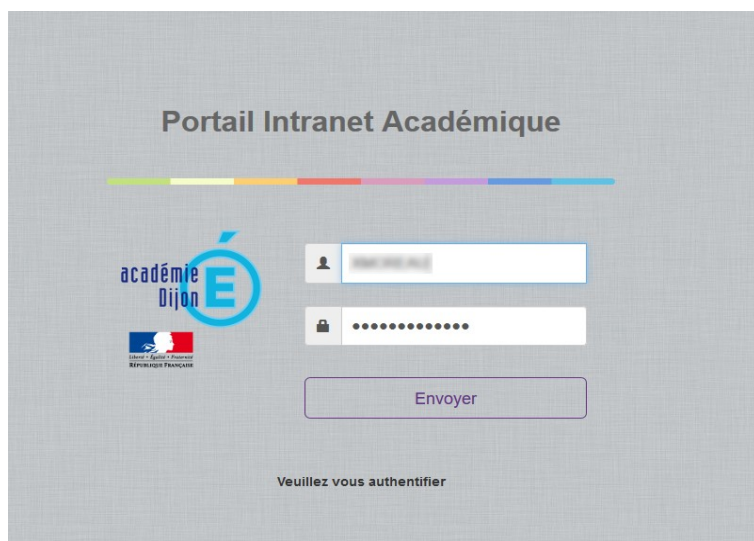

Notice de connexion à sa messagerie professionnelle

On peut accéder au webmail par le PIA, par le site de la DSDEN 89, ou en saisissant « webmail Dijon » dans n'importe quel moteur de recherche.

Accès par le PIA

Pour accéder au PIA (Portail Intranet Académique), on peut passer par le site de la DSDEN 89 ou saisir « PIA Dijon » dans son moteur de recherche.

Ce sont les mêmes identifiants que pour iprof.

Nom d'utilisateur : en général, 1^{ère} lettre du prénom, suivie du nom.