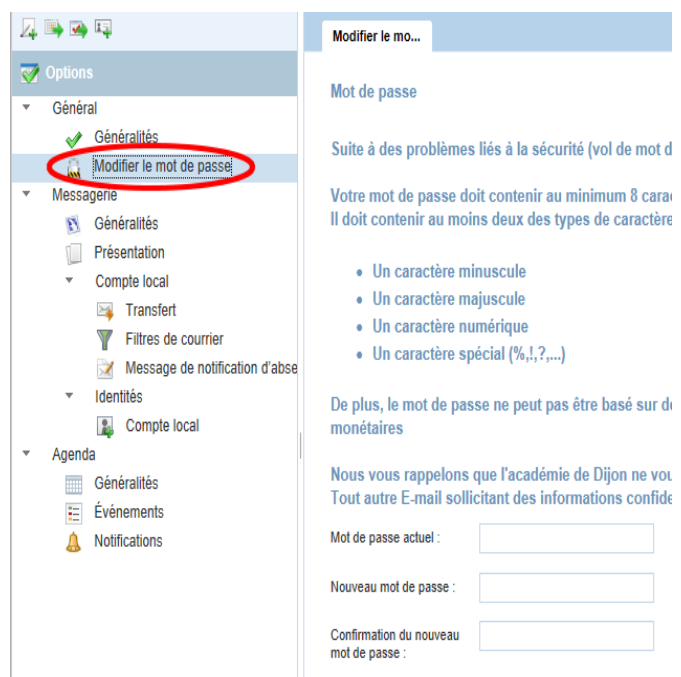

Sélectionnez « Modifier le mot de passe » et suivez les instructions à l'écran.