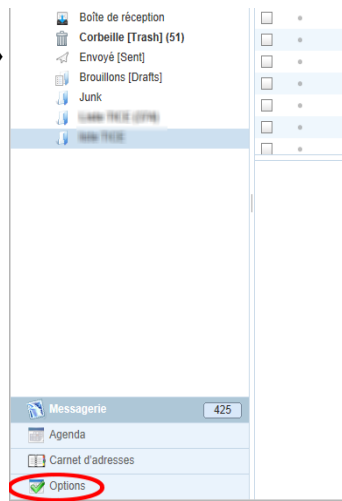

Modifier son mot de passe

En bas à gauche de la page, cliquez sur « Options »